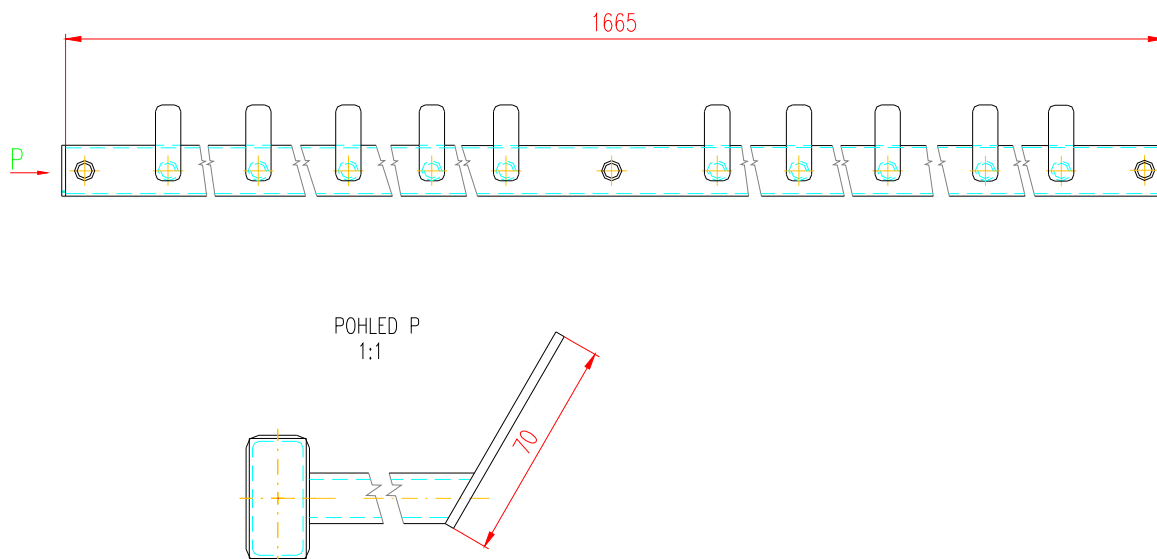

## ДЕРЖАТЕЛЬ ДЛЯ СУШКИ ОБУВИ

---

**Strojírna Pálava Maxima s.r.o.**

DESÁTKOVÁ 124/15, 623 00 BRNO KOHOUTOVICE

Provoz : TOVÁRNÍ 34, 679 32 SVITÁVKA

tel: +420 - 516 453 834, fax: +420 - 516 453 834

e-mail: [info@s-palava.cz](mailto:info@s-palava.cz); [www.s-palava.cz](http://www.s-palava.cz)

Держатель предназначен для сушки обуви. Целая конструкция выполнена из нержавеющей стали с креплением к стене.

### **Технические данные**

Длинна 1665 мм    5 пар обуви  
Длинна 3335 мм    10 пар обуви